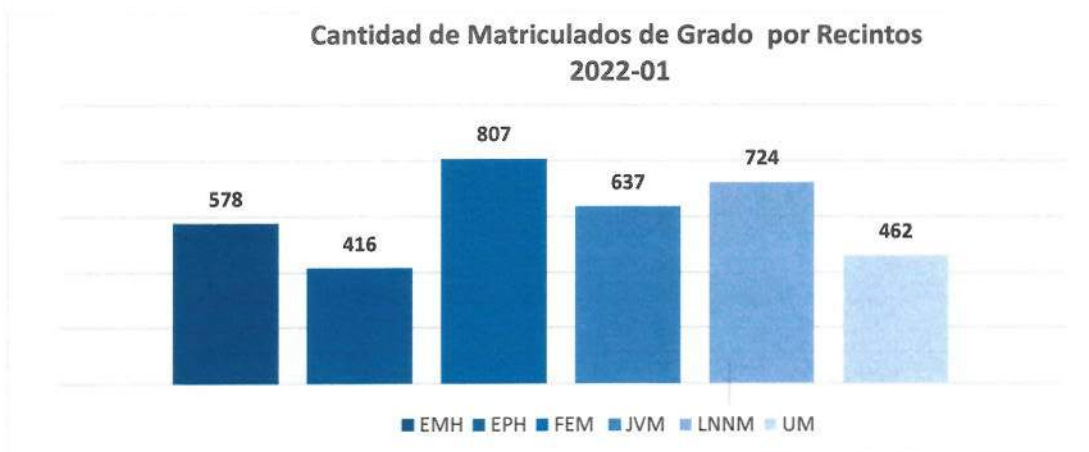

INSTITUTO SUPERIOR
DE FORMACIÓN DOCENTE
SALOMÉ UREÑA
ISFODOSU

INSTITUTO DE FORMACIÓN DOCENTE SALOMÉ UREÑA

Relación de Alumnos Matriculados en Grado enero - abril 2022

PLANES DE ESTUDIOS	EMH	EPH	FEM	JVM	LNNM	UM	Total	%
Licenciatura en Educación Básica	1				3		4	0%
Licenciatura en Educación Física				191	200	462	853	24%
Licenciatura en Educación Inicial	64	31	98	52	41		286	8%
Licenciatura en Educación Primaria	389	84	24	394	78		969	27%
Licenciatura en Educación Secundaria	124	301	685		402		1,512	42%
TOTAL DE ALUMNOS DE GRADO	578	416	807	637	724	462	3,624	100%
	16%	11%	22%	18%	20%	13%	100%	