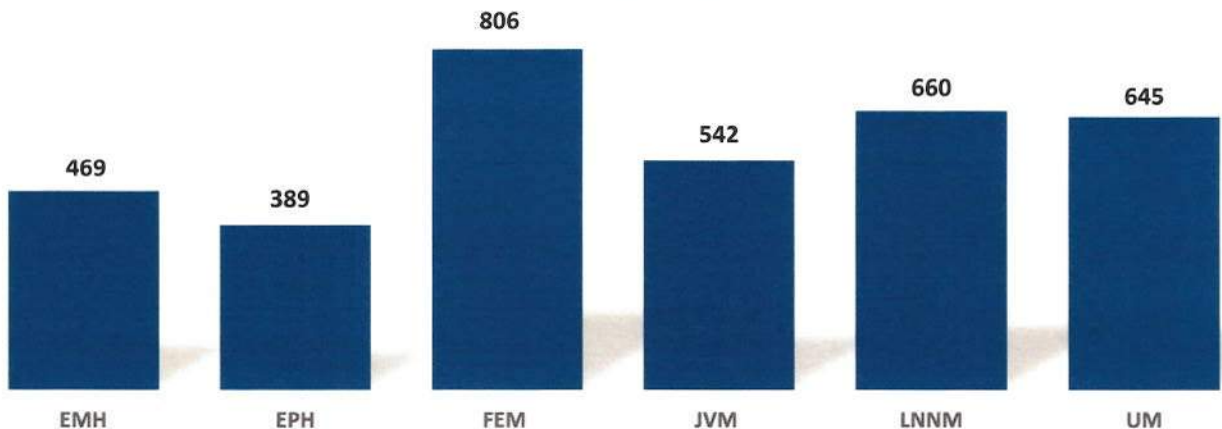

INSTITUTO SUPERIOR
DE FORMACIÓN DOCENTE
SALOMÉ UREÑA
ISFODOSU

RELACIÓN DE ALUMNOS MATRICULADOS EN GRADO,
MAYO - AGOSTO 2023

PLANES DE ESTUDIOS	EMH	EPH	FEM	JVM	LNNM	UM	Total	%
Licenciatura en Educación Artística	17	12			24		53	2%
Licenciatura en Educación Física	452	0			196	167	815	23%
Licenciatura en Educación Inicial		27	95	69	37	83	311	9%
Licenciatura en Educación Primaria		90	45	347	67	338	887	25%
Licenciatura en Educación Secundaria		260	666	126	336	57	1,445	41%
TOTAL DE ALUMNOS DE GRADO	469	389	806	542	660	645	3,511	100%
	13%	11%	23%	15%	19%	18%	100%	

CANTIDAD DE MATRICULADOS DE GRADO POR RECINTO
2023-02

Notas: Los recintos establecidos son: Félix Evaristo Mejía (FEM); Eugenio María de Hostos (EMH); Luis Napoleón Núñez Molina (LNNM); Emilio Prud'Homme (EPH); Juan Vicente Moscoso (JVM); y Urania Montás (UM).